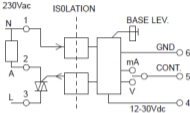

SULAKE 20X5

KUORMA

4...20mA

POHJATASO

EM-162 TRIAC-CONTROLLER 200W

0%

0...10V

25%

GND

OHJAUSTULO

12-30Vdc

**Shelly**

Reset

Power O Wi-Fi LAN On/O

LAN L N

SW1 SW2